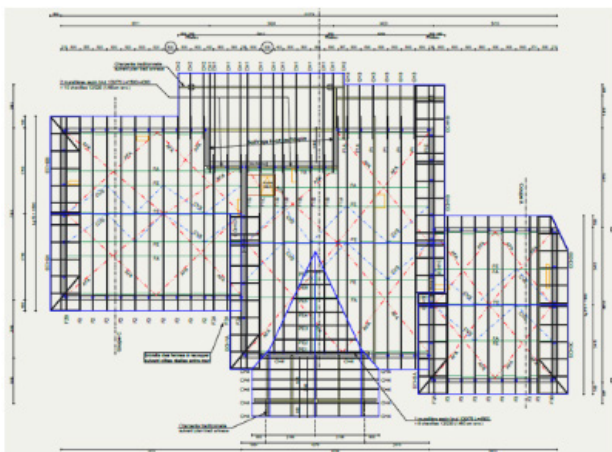

VOS INTERLOCUTEURS CHAMPEAU

VOS CONTACTS COMMERCIAUX

Matthieu BROUILLAC, Attaché Commercial
07.84.19.17.40
matthieu.brouillac@champeau.fr

Solenne BILLAT, Assistante commerciale siège
06.84.81.21.72
solenne.billat@champeau.fr

UNE PRECISION SUR VOS DEVIS ET PLANS ?

devis@champeau.fr
be@champeau.fr

Pour plus de renseignements
contact@champeau.fr
05.55.31.75.75