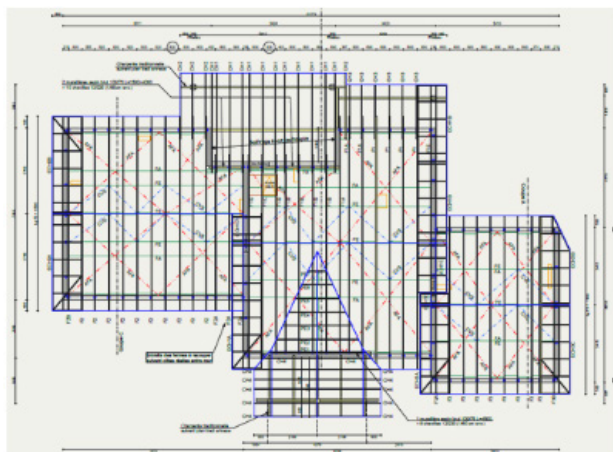

VOS INTERLOCUTEURS CHAMPEAU

VOS CONTACTS COMMERCIAUX

Matthieu BROUILLAC, Attaché Commercial
07.84.19.17.40
matthieu.brouillac@champeau.fr

Solenne BILLAT, Assistante commerciale siège
06.84.81.21.72
solenne.billat@champeau.fr

UNE PRECISION SUR VOS DEVIS ET PLANS ?

devis@champeau.fr
be@champeau.fr
05.55.31.75.75

Pour plus de renseignements
contact@champeau.fr
05.55.31.75.75