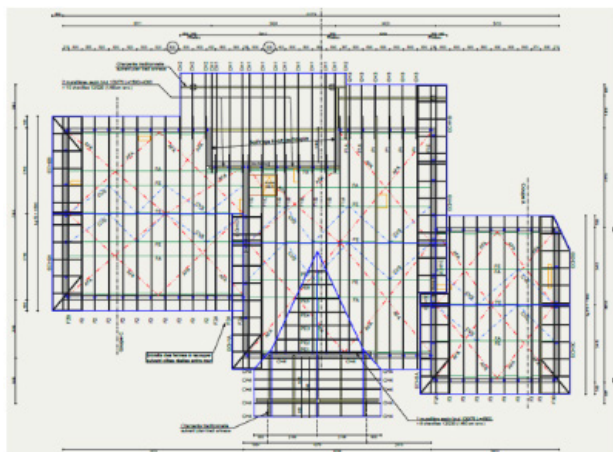

VOS INTERLOCUTEURS CHAMPEAU

VOS CONTACTS COMMERCIAUX

Christian BRICHET, Chargé d'affaires Grands Comptes
06.26.73.45.88
christian.brichet@champeau.fr

Solenne BILLAT, Assistante commerciale siège
06.84.81.21.72
solenne.billat@champeau.fr